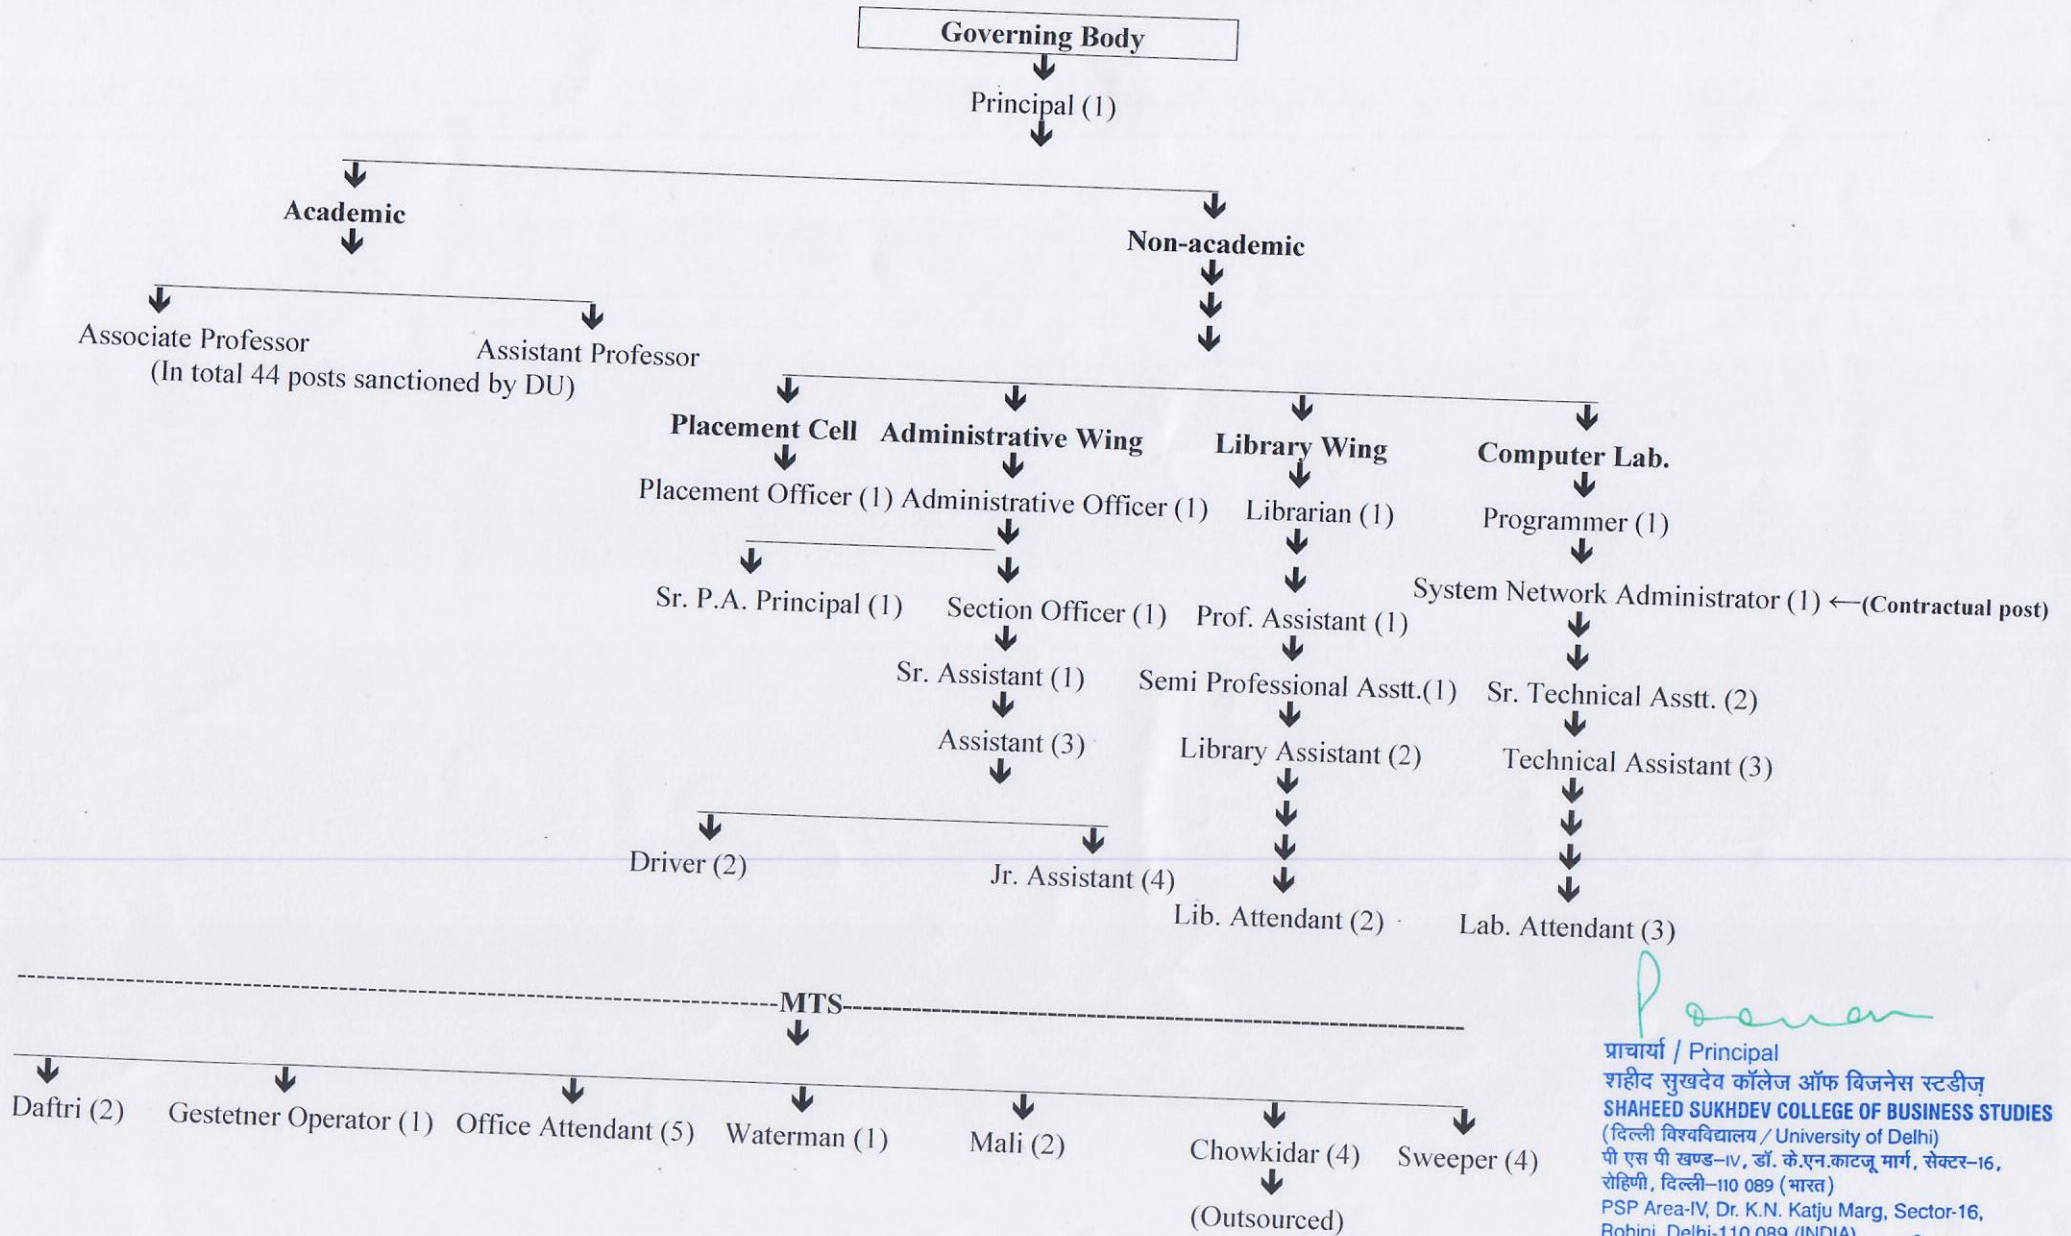

**SHAHEED SUKHDEV COLLEGE OF BUSINESS STUDIES  
(UNIVERSITY OF DELHI)  
ORGANIZATION CHART**

  
 प्राचार्या / Principal  
 शाहीद सुखदेव कॉलेज ऑफ बिजनेस स्टडीज  
**SHAHEED SUKHDEV COLLEGE OF BUSINESS STUDIES**  
 (दिल्ली विश्वविद्यालय / University of Delhi)  
 पी एस पी खण्ड-IV, डॉ. के.एन.काटजू मार्ग, सेक्टर-16,  
 रोहिणी, दिल्ली-110 089 (भारत)  
 PSP Area-IV, Dr. K.N. Katju Marg, Sector-16,  
 Rohini, Delhi-110 089 (INDIA)